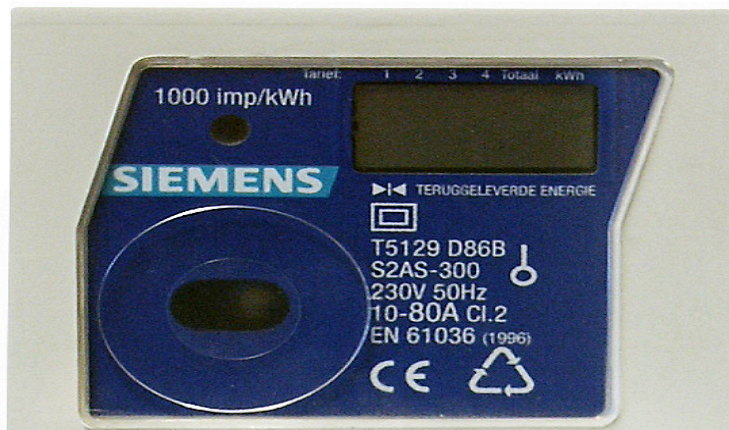

Handleiding voor aflezing van de Siemens S2AS-300

Op het display ziet u achtereenvolgens:

1.		Display-controle	5.		4e Tarief (pijl knippert als tarief actief is)
2.		1e Tarief (pijl knippert als tarief actief is)	6.		Display-controle
3.		2e Tarief (pijl knippert als tarief actief is)	7.		Teruggeleverde energie (pijl knippert)
4.		3e Tarief (pijl knippert als tarief actief is)			

Het LCD display verspringt; u ziet vensters 1 t/m 7 elkaar continu opvolgen.