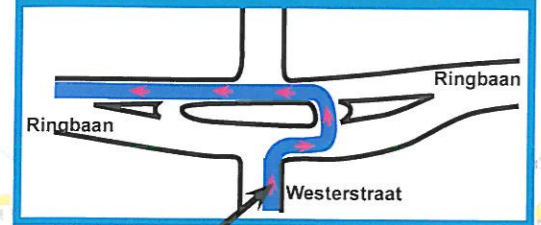

Route A-4

23^e Molentocht 2011
Zondag 12 Juni

FINISH WILHELMINADORP

LET OP! Nieuwe situatie verlaten Goes

ROUTE A4
Grote Markt Goes → Wilhelminapolder Finish
Vertrek Grote Markt : ± 15.05 uur
WP Finish