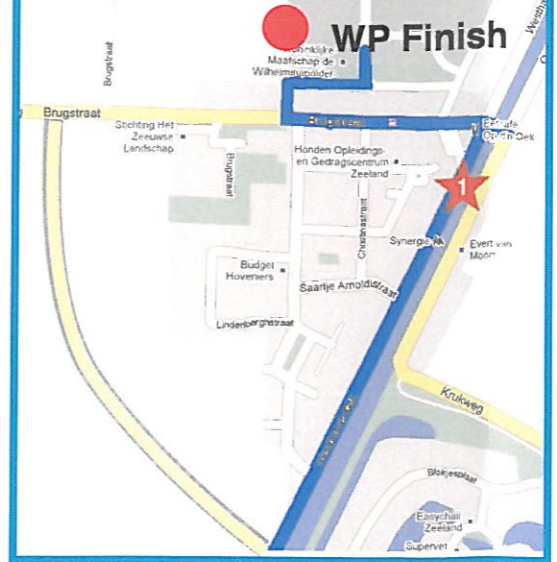

Route A-4

23^e Molentocht 2011
Zondag 12 Juni

FINISH WILHELMINADORP

LET OP! Nieuwe situatie verlaten Goes

ROUTE A4
Grote Markt Goes → Wilhelminapolder Finish
Vertrek Grote Markt : ± 15.05 uur
WP Finish