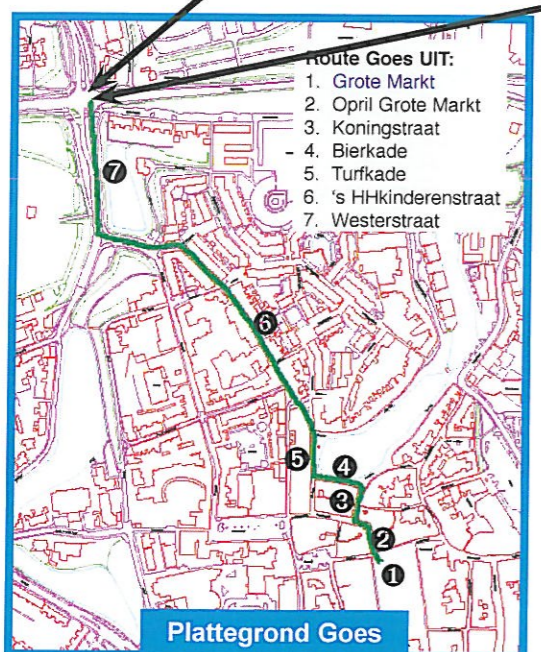

Route A-4

23^e Molentocht 2011
Zondag 12 Juni

FINISH WILHELMINADORP

LET OP! Nieuwe situatie verlaten Goes

ROUTE A4
Grote Markt Goes → Wilhelminapolder Finish
Vertrek Grote Markt : ± 15.05 uur
WP Finish